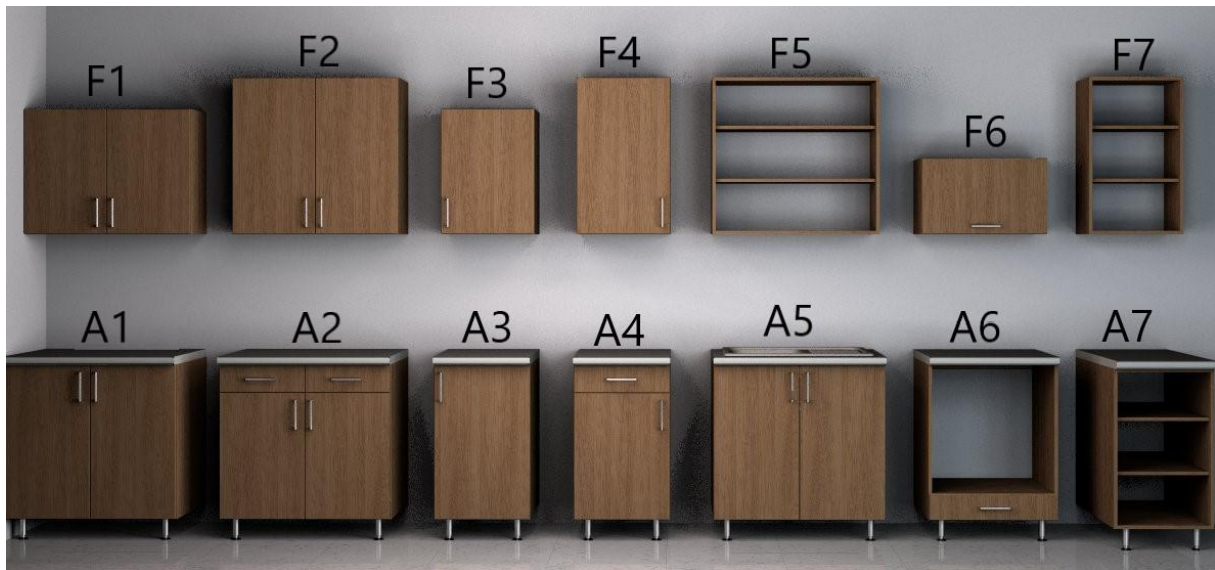

Elemjegyzék és árlista

- F1 15.500 Ft + Áfa,
- F2 18.500 Ft + Áfa,
- F3 11.000 Ft + Áfa,
- F4 13.000 Ft + Áfa,
- F5 12.000 Ft + Áfa,
- F6 11.000 Ft + Áfa,
- F7 9.500 Ft + Áfa,

- A1 38.000 Ft + Áfa,
- A2 44.500 Ft + Áfa,
- A3 26.000 Ft + Áfa,
- A4 29.000 Ft + Áfa,
- A5 51.000 Ft + Áfa (1 aknás mosogató tálccával),
- A6 33.000 Ft + Áfa,
- A7 22.000 Ft + Áfa,

*A feltüntetett árak telephelyi árak, melyek nem tartalmazzák a kiszállítást.

** Kiszállítás tekintetében a pontos cím ismeretében külön ajánlatot teszünk.